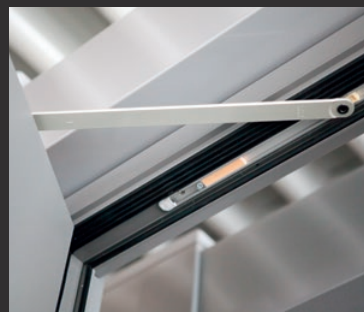

Samozamykacz ukryty w skrzydle drzwi – opcja