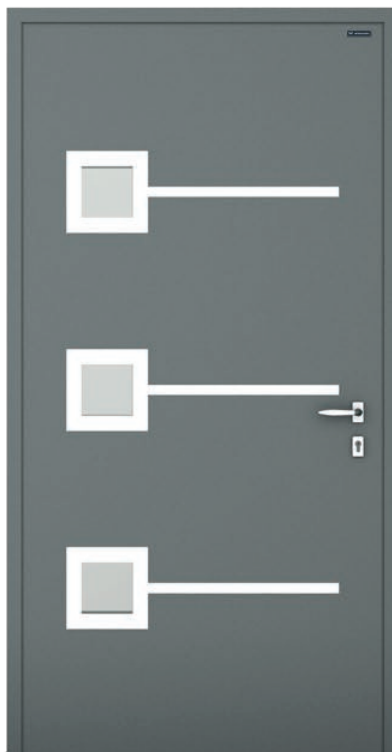

338

Kolor: okleina Bazaltowo-szary
Klamka Liverpool I
Szyba: 33.1 (2B2) mat bezpieczna

340

Kolor: DECOR Beton
Uchwyt: P5 krótki
Szyba: 33.1 (2B2) mat bezpieczna

336

Kolor: RAL 5003

Uchwyt: P5 krótki

Szyba: 33.1 (2B2) mat bezpieczna