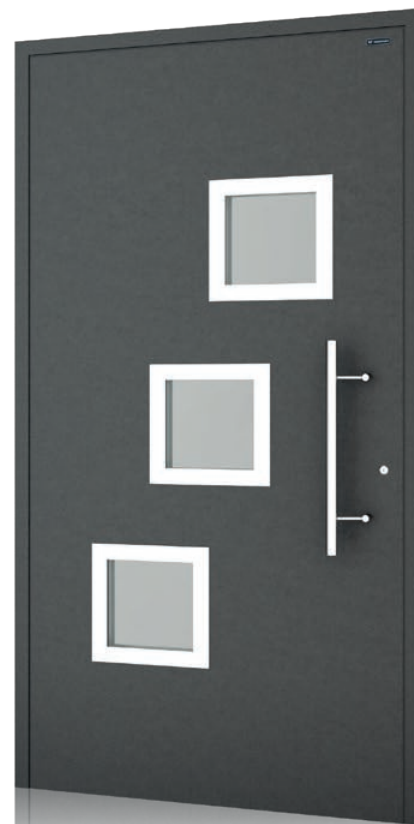

340

Kolor: DECOR Beton
Uchwyt: P5 krótki
Szyba: 33.1 (2B2) mat bezpieczna