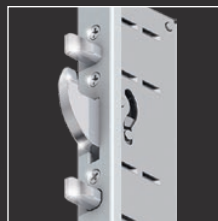

Samozamykacz ukryty w skrzydle drzwi – opcja

Termo-poszerzenie Stropex o wysokości 80 mm

Rodzaje zamków

Zamek trzypunktowy automatyczny DuoSecure

Zamek trzypunktowy elektryczny Autotronic HB z systemem blokady rodzicielskiej
- opcja