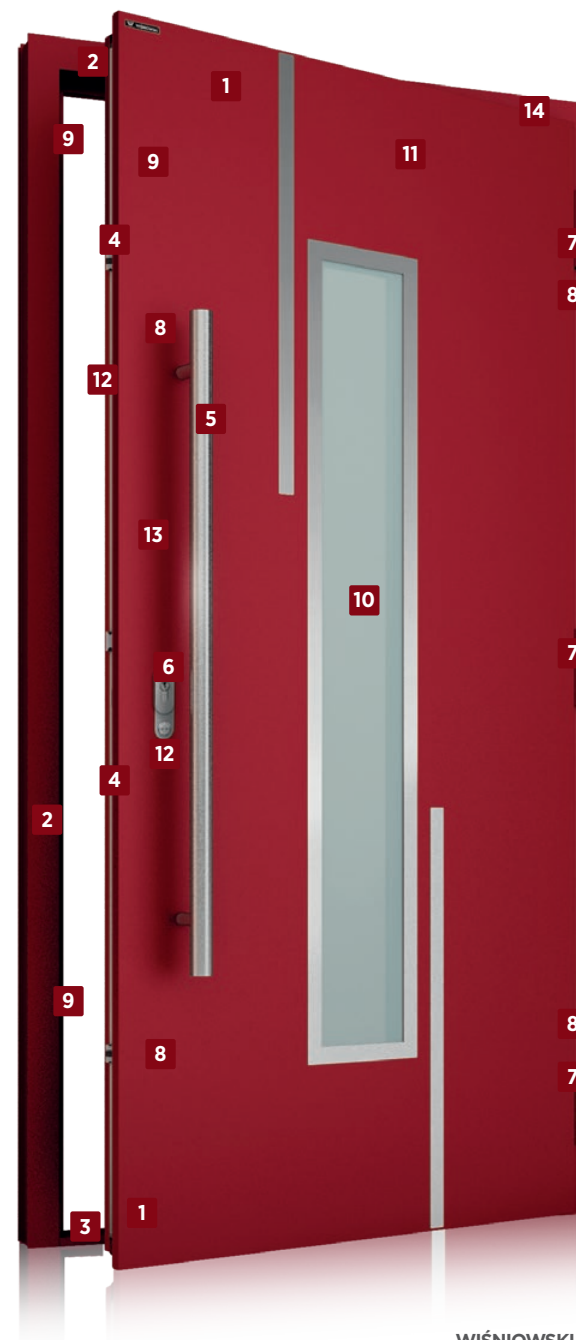

Drzwi NOVA

- 1 Skrzydło drzwi o grubości 78 mm** – stalowe z grubą przylgą wypełnione płytą PU oraz ramiaka z drewna klejonego
- 2 Ościeżnica aluminiowa** z kształtowników trzykomorowych z przegrodą termiczną o głębokości 77 mm
- 3 Próg tworzywowy** w kolorze czarnym w standardzie, opcjonalnie dostępny próg aluminiowy z przegrodą termiczną
- 4 Zamek trzypunktowy automatyczny bez funkcji czasowej** z 3 blachami zaczepowymi pozwalającymi na prostą regulację; opcjonalnie zamek z silnikiem elektrycznym Autotronic
- 5 Szeroka gama klamek i uchwytów** ze stali nierdzewnej lub w kolorze czarnym
- 6 Wkładka standardowa z 3 kluczami** w kolorze stali nierdzewnej, opcjonalnie w kolorze czarnym
- 7 3 zawiasy** regulowane w 3 płaszczyznach
- 8 Bolce antywyważeniowe** – 6 szt. w standardzie
- 9 Uszczelka w skrzydle** po obwodzie oraz dodatkowa w ościeżnicy
- 10 W skrzydle – szyba dwukomorowa bezpieczna z ciepłymi czarnymi ramkami** wpuszczona w poszycie skrzydła, w doświetlaczach – szyby dwukomorowe bezpieczne z ciepłą czarną ramką
- 11 Kolory** – skrzydło wykonane z blachy ocynkowanej i malowanej proszkowo w dedykowanych kolorach RAL (mat struktura), dostępne również kolory HI 2.0, Decor oraz okleiny drewnopodobne
- 12 Przyciski funkcji czasowej** (opcja dodatkowa)
- 13 Systemy kontroli dostępu** (opcja dodatkowa)
- 14 Samozamykacz ukryty w skrzydle drzwi** (opcja dodatkowa)