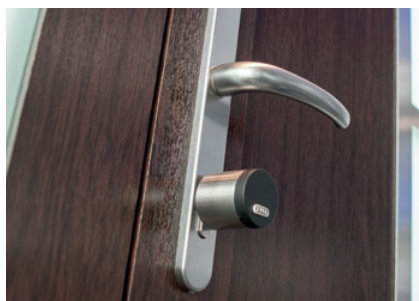

Zamek sterowany przez internet DoorLock marki Somfy

Lock Controller io marki Somfy

Urządzenie Connexoon Somfy

Bezprzewodowy gong do dwukanałowej klawiatury kodowej

Wkładka AirKey

Elektroniczna klamka C-lever