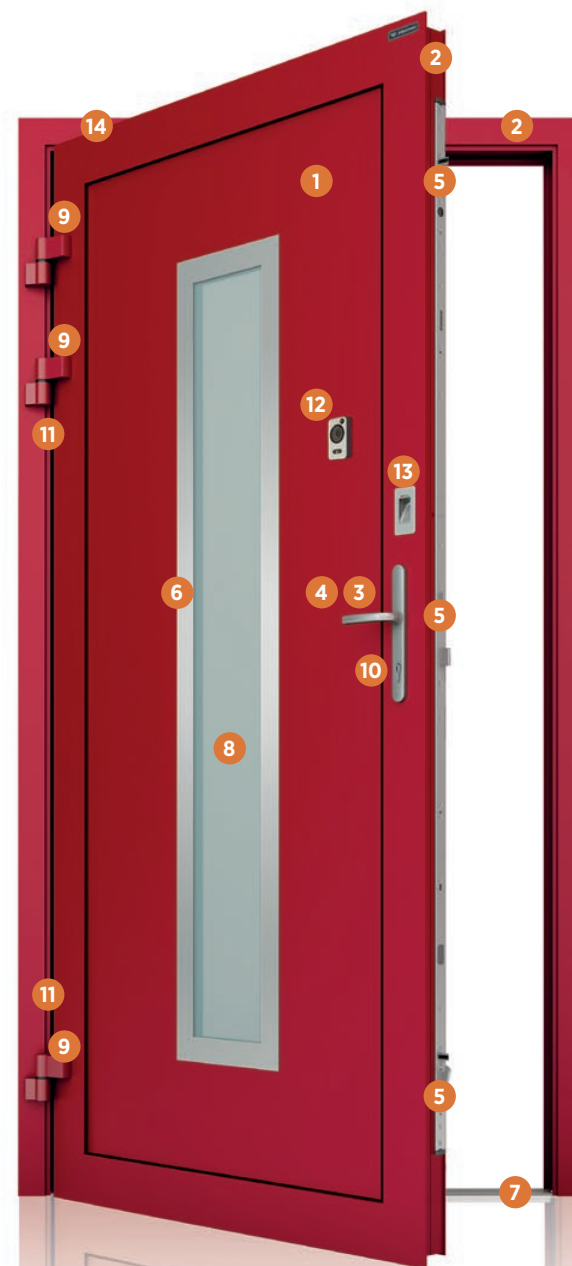

Dzięki dopracowaniu technologii stosowania panelu wsadowego w skrzydle uzyskaliśmy wyjątkowe efekty estetyczne, które pozwalają wyeksponować wejście do domu.

FUNKCJONALNOŚĆ

Drzwi DECO

- 1 Skrzydło drzwi aluminiowe** z panelem wsadowym o grubości:
 - 35 mm – **DECO Light**,
 - 45 mm – **DECO Basic, DECO Plus**
- 2 Rama skrzydła i ościeżnica** z kształtowników aluminiowych trzykomorowych, z przegrodą termiczną
- 3 Standardowa obustronna klamka Tokyo w 3 kolorach** – do wyboru
- 4 Różne rodzaje klamek i uchwytów** (opcja dodatkowa)
- 5 Zamek trzypunktowy automatyczny DuoSecure** bez funkcji czasowej w standardzie, opcjonalnie dostępne zamki elektryczne
- 6 Obustronne aplikacje ze stali nierdzewnej**
- 7 Próg** z przegrodą termiczną w standardzie
- 8 Szyby dwukomorowe** bezpieczne w standardzie
- 9 Zawiasy nawierzchniowe** w standardzie, ukryte i rolkowe w drzwiach DECO Plus i DECO Basic dostępne jako opcja dodatkowa
- 10 Wkładka atestowana** antywłamaniowa z pięcioma kluczami w standardzie
- 11 Bolce antywyważeniowe** (opcja dodatkowa)
- 12 Elektroniczny wizjer drzwiowy z dzwonkiem** DECO Plus i DECO Basic (opcja dodatkowa)
- 13 Systemy kontroli dostępu** (opcja dodatkowa)
- 14 Samozamykacz ukryty w skrzydle drzwi** DECO Plus i DECO Basic (opcja dodatkowa)