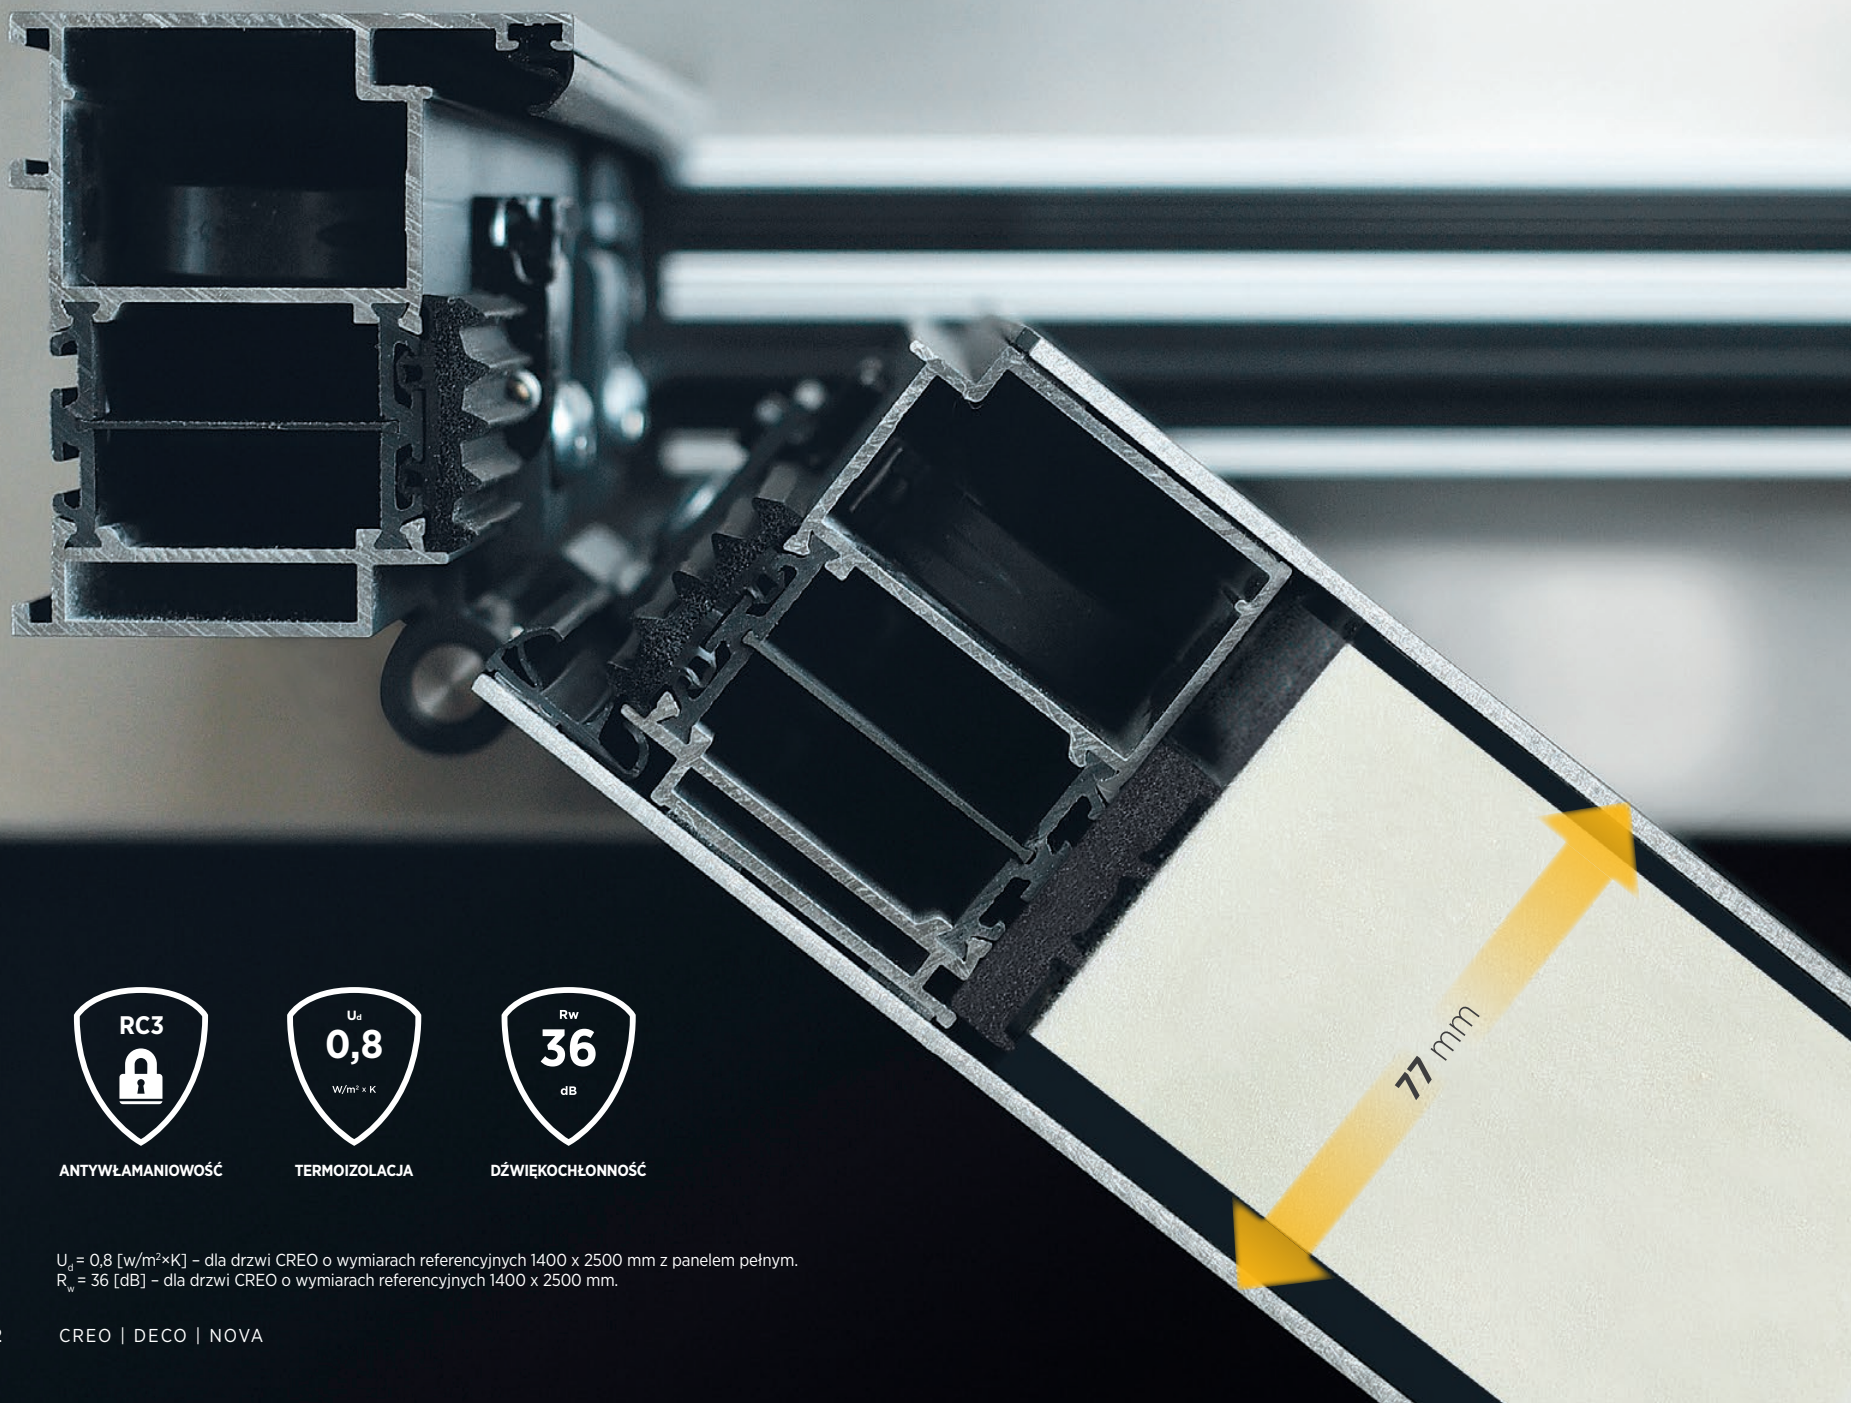

ANTYWŁAMANIOWOŚĆ

TERMOIZOLACJA

DŹWIĘKOCHŁONNOŚĆ

$U_d = 0,8$ [w/m²×K] – dla drzwi CREO o wymiarach referencyjnych 1400 x 2500 mm z panelem pełnym.
 $R_w = 36$ [dB] – dla drzwi CREO o wymiarach referencyjnych 1400 x 2500 mm.