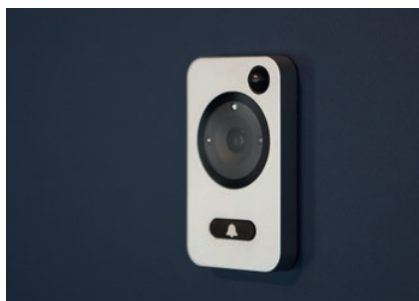

Czytnik zbliżeniowy dwukanałowy

Jednokanałowy czytnik linii papilarnych

Czytnik Bluetooth z klawiaturą dotykową

Czytnik RFID

Sensor

Czytnik dotykowy SmartTouch wbudowany w uchwyt

Dwukanałowy czytnik linii papilarnych z funkcją „gość”

Dwukanałowa klawiatura kodowa

Elektroniczny wizjer z dzwonkiem, pamięcią i kamerą wyposażoną w detektor ruchu wykonującą zdjęcia w podczerwieni

Pilot czterokanałowy

Przycisk aktywujący funkcję czasową w kolorze czarnym