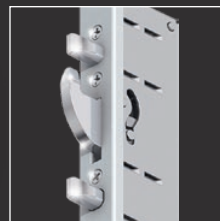

Samozamykacz ukryty w skrzydle drzwi
opcja – DECO Plus, DECO Basic

Samozamykacz ukryty w skrzydle drzwi z blokadą
opcja – DECO Plus, DECO Basic

Rodzaje zamków

Zamek trzypunktowy
automatyczny
DuoSecure

Zamek trzypunktowy
elektryczny Autotronic HB
z systemem blokady
rodzicielskiej
- opcja